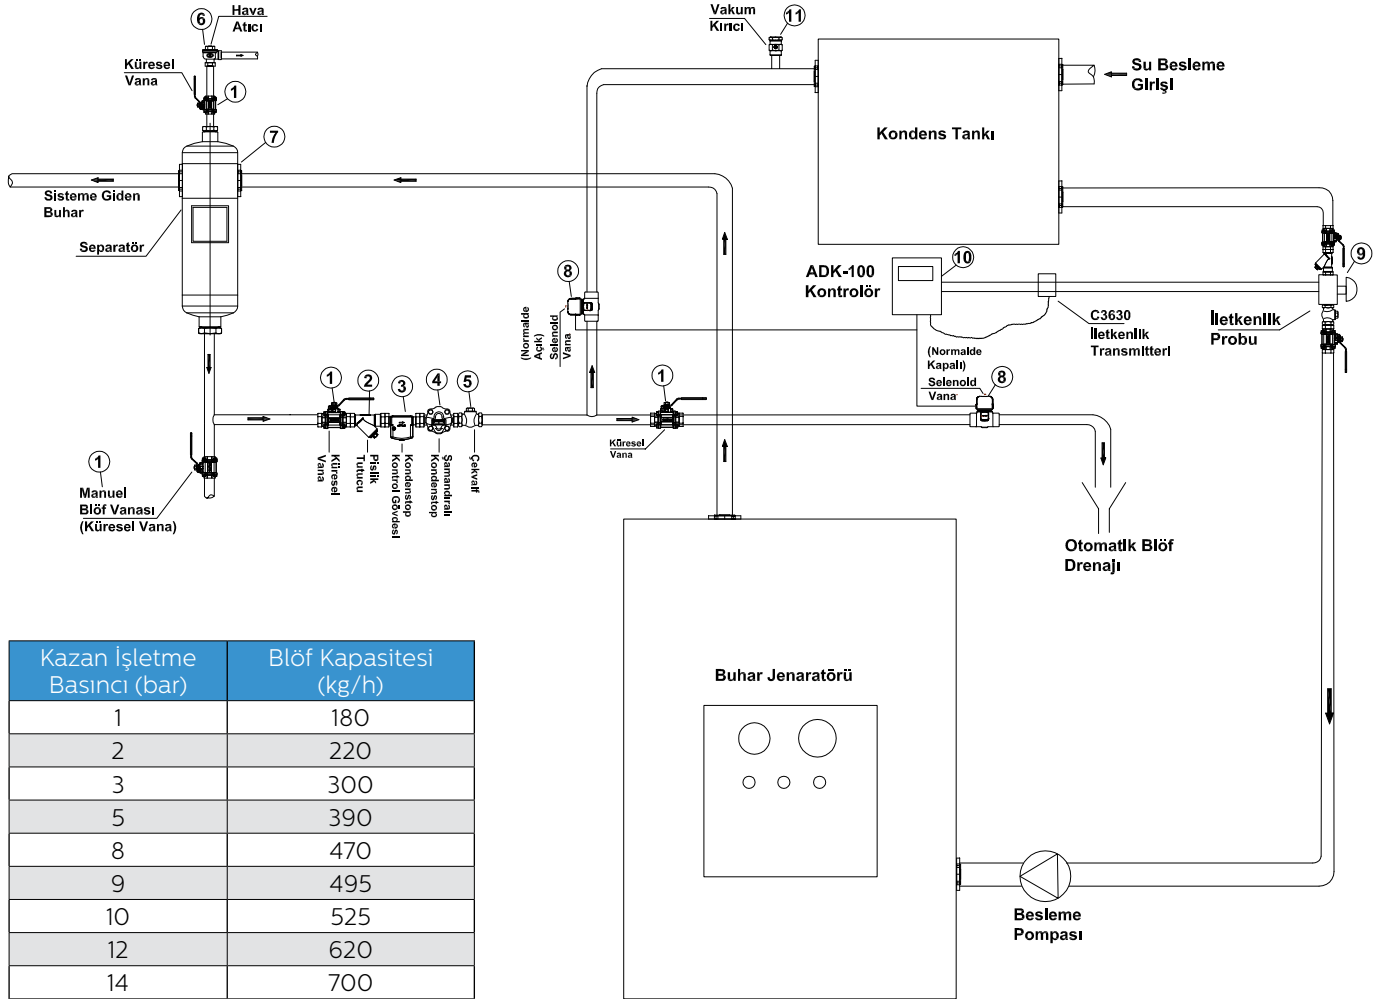

YBS-20 YÜZEY BLÖF SİSTEMİ (BUHAR JENERATÖRLERİ İÇİN)

UYGULAMA ŞEMASI

Buhar jeneratörleri için otomatik TDS kontrol sistemi

GENEL MÜDÜRLÜK / FABRİKA

Atatürk Sanayi Bölgesi Hadımköy Mahallesi Mustafa İnan Caddesi No: 44 Arnavutköy - İSTANBUL
Tel: +90 212 771 01 45 (pbx) | Faks: +90 212 771 47 27 | info@ayvaz.com | www.ayvaz.com

BÖLGE MÜDÜRLÜKLERİ

1. **İSTANBUL** Atatürk Sanayi Bölgesi Hadımköy Mahallesi Mustafa İnan Caddesi No: 44 Arnavutköy - İSTANBUL
   Tel: +90 212 771 01 45 (pbx) | Faks: +90 212 771 25 60 | GSM: +90 533 925 97 29 | satis@ayvaz.com
2. **İST. TUZLA ADAPAZARI** İçmeler Mevki Evliya Çelebi Mah. Genç Osman Cad. Ak İş Merkezi No: 5894 K: 1 D: 3 Tuzla - İSTANBUL | GSM: +90 530 568 25 87 | tuzla@ayvaz.com
   GSM: +90 537 394 72 84 | adapazari@ayvaz.com
3. **ANKARA** Şemsettin Günaltay Cad. No: 278/7 Kırkkonaklar Çankaya / ANKARA | Tel: +90 312 446 72 96-97 | Faks: +90 312 436 52 52 | ankarabolge@ayvaz.com
   GSM: +90 530 404 71 66 | antalyabolge@ayvaz.com
4. **ANTALYA** Beşevler Mah. Aktaş Sok. Güleçler İş Mrk. No: 3 K: 2/8 Nilüfer/BURSA | Tel: +90 224 256 97 45 | Faks: +90 224 256 97 46 | bursabolge@ayvaz.com
5. **BURSA** Mücahitler Mah. 52054 No'lu Sok. Güneydoğu İş Mrk. No: 10/49 GAZİANTEP
   Tel: +90 342 323 14 42 | Faks: +90 342 323 14 43 | GSM: +90 533 925 97 33 | gaziantep@ayvaz.com
6. **GAZİANTEP** ADANA ŞUBE: GSM: +90 533 925 97 28 | adanabolge@ayvaz.com
   DİYARBAKIR ŞUBE: GSM: +90 533 925 97 36 | iakgun@ayvaz.com
   KAHRAMANMARAŞ ŞUBE: GSM: +90 538 546 09 93 | hkizilay@ayvaz.com
7. **İZMİR** Balatçık Mah. 8914 Sok. No: 72 D: 9 Çiğli / İZMİR | Tel: +90 232 459 12 48 | Faks: +90 232 459 42 36 | izmirbolge@ayvaz.com
   DENİZLİ ŞUBE: GSM: +90 530 827 17 12 | asahin@ayvaz.com
8. **KARADENİZ** GSM: +90 530 404 71 68 | karadenizbolge@ayvaz.com
9. **KOCAELİ** GSM: +90 535 201 48 26 | kocaeli@ayvaz.com
10. **KONYA** GSM: +90 538 546 09 88 | konyabolge@ayvaz.com
11. **TRAKYA** GSM: +90 530 568 25 85 | trakya@ayvaz.com